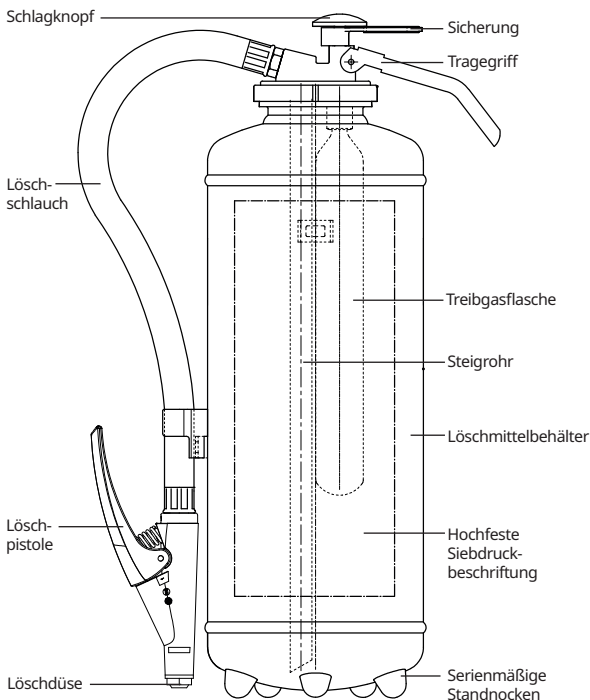

Pulver-Aufladefeuerlöscher

Typ: P 6 S, P 9 S und P 12 S

Produkt

Feuerlöscher mit Pulver als Löschmittel sind das ideale Instrument zur Bekämpfung von Entstehungsbränden der Brandklassen A, B und C.

Die Löschwirkung beruht auf dem antikatalytischen Effekt, bei dem die Pulverpartikel in den Reaktionsablauf des Verbrennungsvorganges eingreifen und ihn dadurch zum Erliegen bringen. Bei Glut bildendem Brandgut (Brandklasse A) entsteht darüber hinaus durch die Ausbildung einer Schmelzschicht ein Sperreffekt, der die Zufuhr von Sauerstoff verhindert. Zusätzlich werden damit Rückzündungen unterbunden.

Einsatz

Das ABC-Löschpulver wird überall dort eingesetzt, wo mit Brandgut unterschiedlichster Art zu rechnen ist. Es löscht Brände von festen Stoffen organischer Natur, flüssigen oder flüssig werdenden Stoffen und von Gasen zuverlässig.

Nach dem Herausziehen der Sicherung ist der Löscher einsatzbereit. Beim Betätigen des Schlagknopfes durchstößt ein Messer die Verschlussfolie des Treibgasbehälters und öffnet ihn. Das Treibgas strömt in den Löschmittelbehälter, durchwirbelt das Löschpulver und drückt es bei betätigter Löschpistole über Steigrohr, Pulverschlauch und Düse als Pulverwolke ins Freie. Der Löschmittelstrom wird unterbrochen, wenn der Druckhebel an der Pistole losgelassen wird. Durch wiederholtes Betätigen des Druckhebels können Brände fester Stoffe unter Kontrolle gebracht werden. Flüssigkeits- und Gasbrände sind in einem Zug zu löschen.